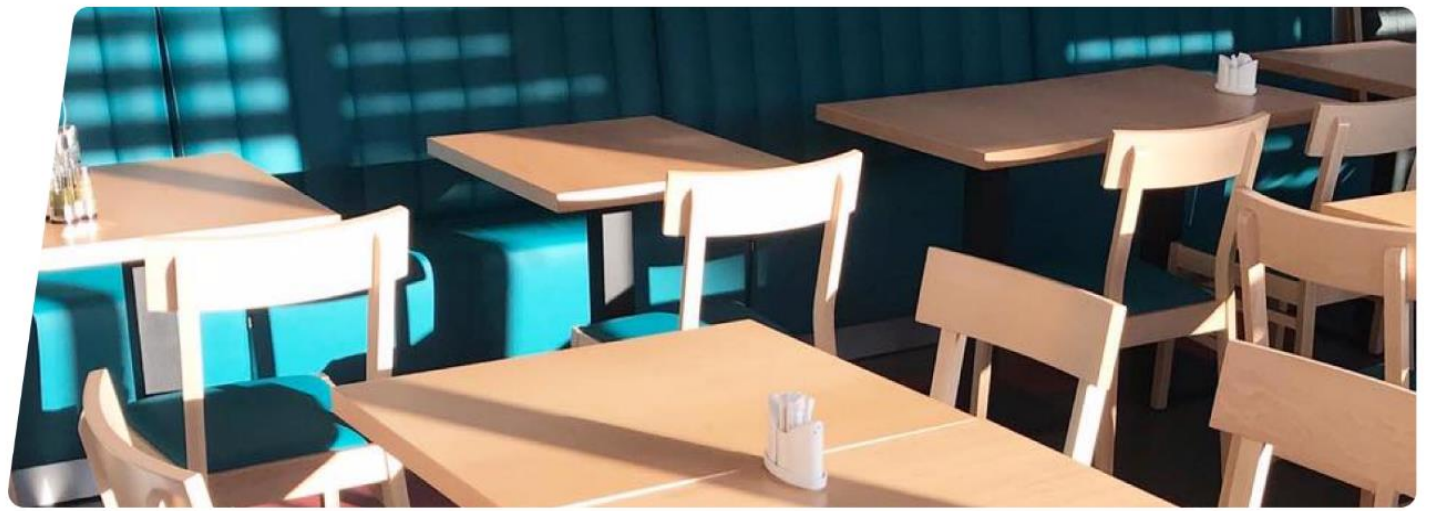

Cluj-Napoca, Calea Baciului 1-3

Restaurant

Terasă

Parcare

15-19

06/2026

luni
marți
miercuri
joi
vineri
**MENIUL
ZILEI**

 Ciorbă țărănească de porc 400ml
 Șnițel de pui crispy 100g
 Cuș cuș 250g
 Chiflă proaspătă 60g